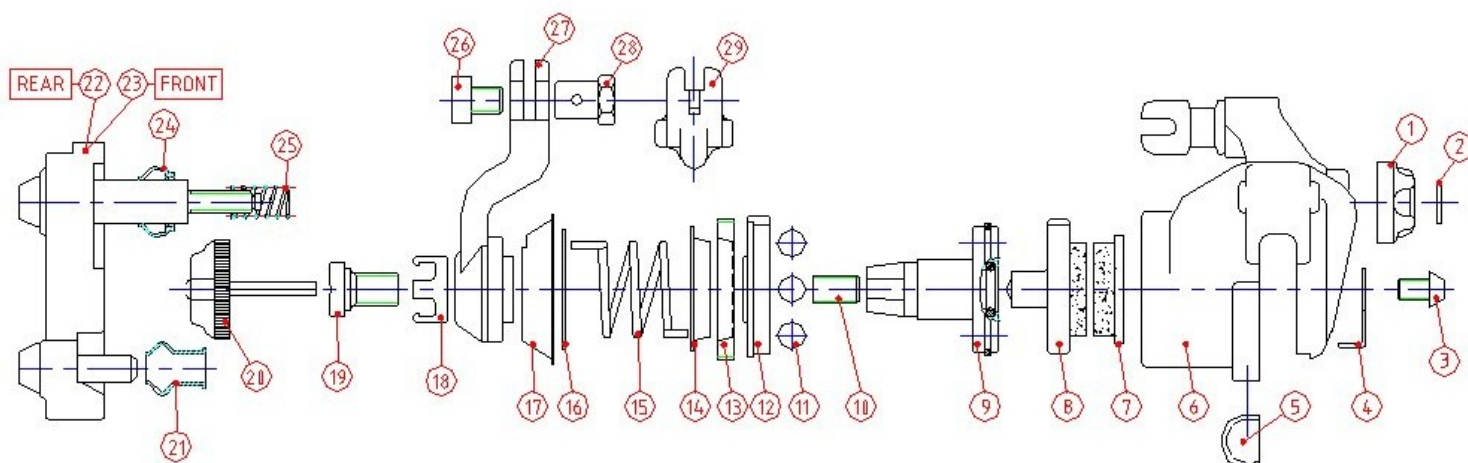

Activa

Description Descrizione	Position Posizione	Code Codice
Activa Caliper Pinza Activa	All the parts	FD10008-60
Knob kit Kit morsetto	26-28	FD40001-60
Inner movement kit Kit interno movimento	9-10-11-12-13	FD40011-60
Rotor movement long lever kit Kit leva lunga	14-15-16-17-18-19-20-27-29	FD40012-60
Pad kit Kit pastiglie	3-4-5-7-8	FD40013-60
Rear caliper adaptor kit Kit adattatore posteriore	1-2-21-22-24-25	FD40015-60
Front Manitou adaptor kit Kit adattatore anteriore Manitou	1-2-21-23-24-25	FD40016-60

Adaptors – ADATTATORI

Description Descrizione	Code Codice
Standard adaptor for I.S. fork Ø185 mm Forcelle I.S. Ø185 mm	FD51027-00
Rear adaptor from Ø160 to Ø185 mm Adattatore posteriore da Ø160 a Ø185 mm	FD51013-00
Rear adaptor from Ø140 to Ø160 mm Adattatore posteriore da Ø140 a Ø160 mm	FD51014-00
Rear adaptor from Ø140 to Ø185 mm Adattatore posteriore da Ø140 a Ø185 mm	FD51015-00
Manitou Forks Post Mount 74 mm Forcelle Manitou con attacco Post Mount 74 mm	FD51019-00
Front adaptor B4 P.M. from Ø160mm to Ø185 mm Adattatore anteriore per B4 P.M. da Ø160 mm a Ø185 mm	FD51029-00
Rear adaptor B4 PRO P.M. from Ø140 to Ø160 mm Adattatore posteriore B4 PRO P.M. da Ø140 a Ø160 mm	FD51028-00