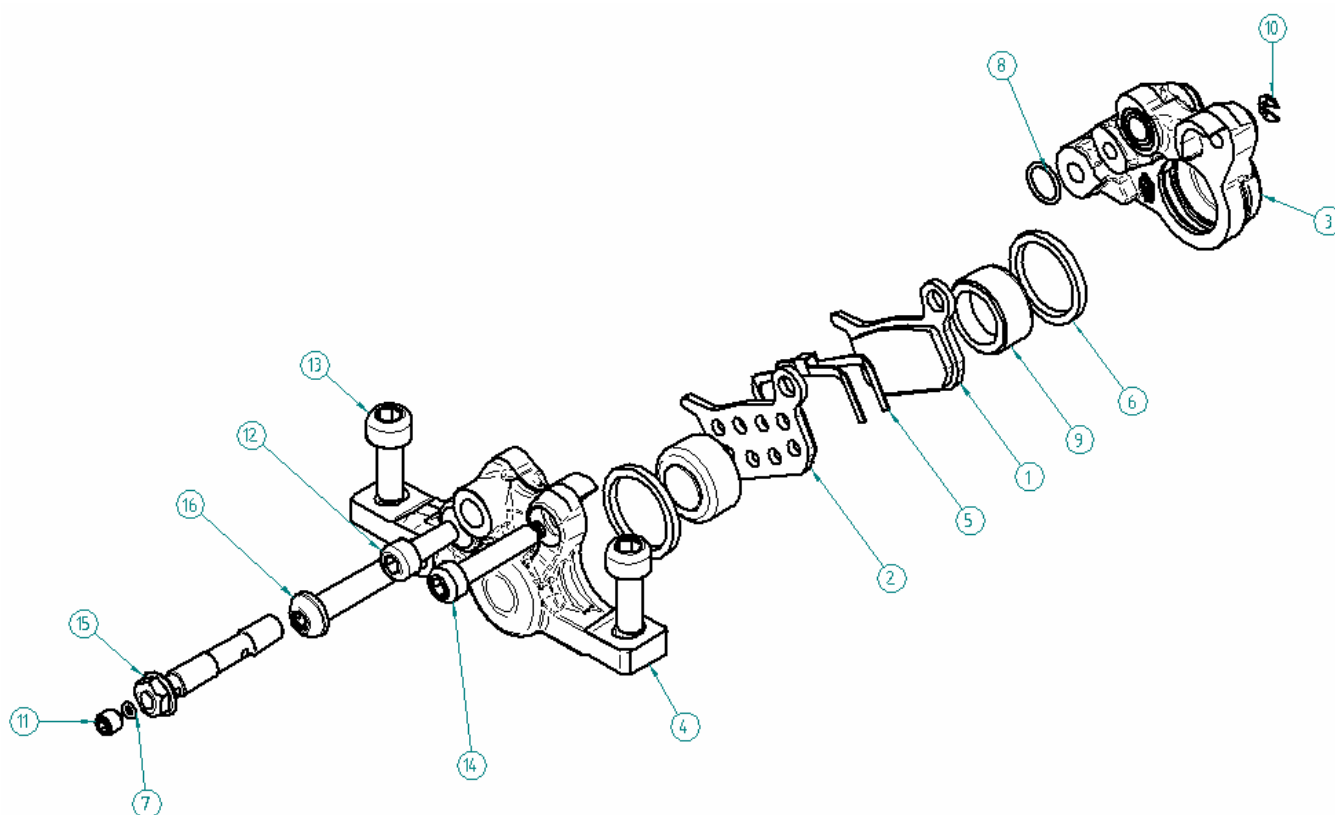

B4 Pro Front Post Mount - CALIPER - PINZA

Description Descrizione	Position Posizione	Code Codice
Complete caliper Pinza completa	All the parts	FD50062-00
Left caliper body Corpo pinza sinistro	4	FD-C073-00
Right caliper body Corpo pinza destro	3	FD-C069-00
Screws / OR kit Kit viti /OR	14-8-7-11-15-12-16-13-13-10	FD40033-10
Piston kit (2 pcs) Kit pistoni (2 pz)	9-6	FD40045-10
OR Kit (pump/caliper/tube) Kit OR (pompa/pinza/tubo)	All the brake kit's snap rings Tutti gli OR del kit freno	FD40046-10
Organic brake pads kit (BOX) Kit pastiglie organiche (CONFEZ.)	1-2-5	FD40078-10