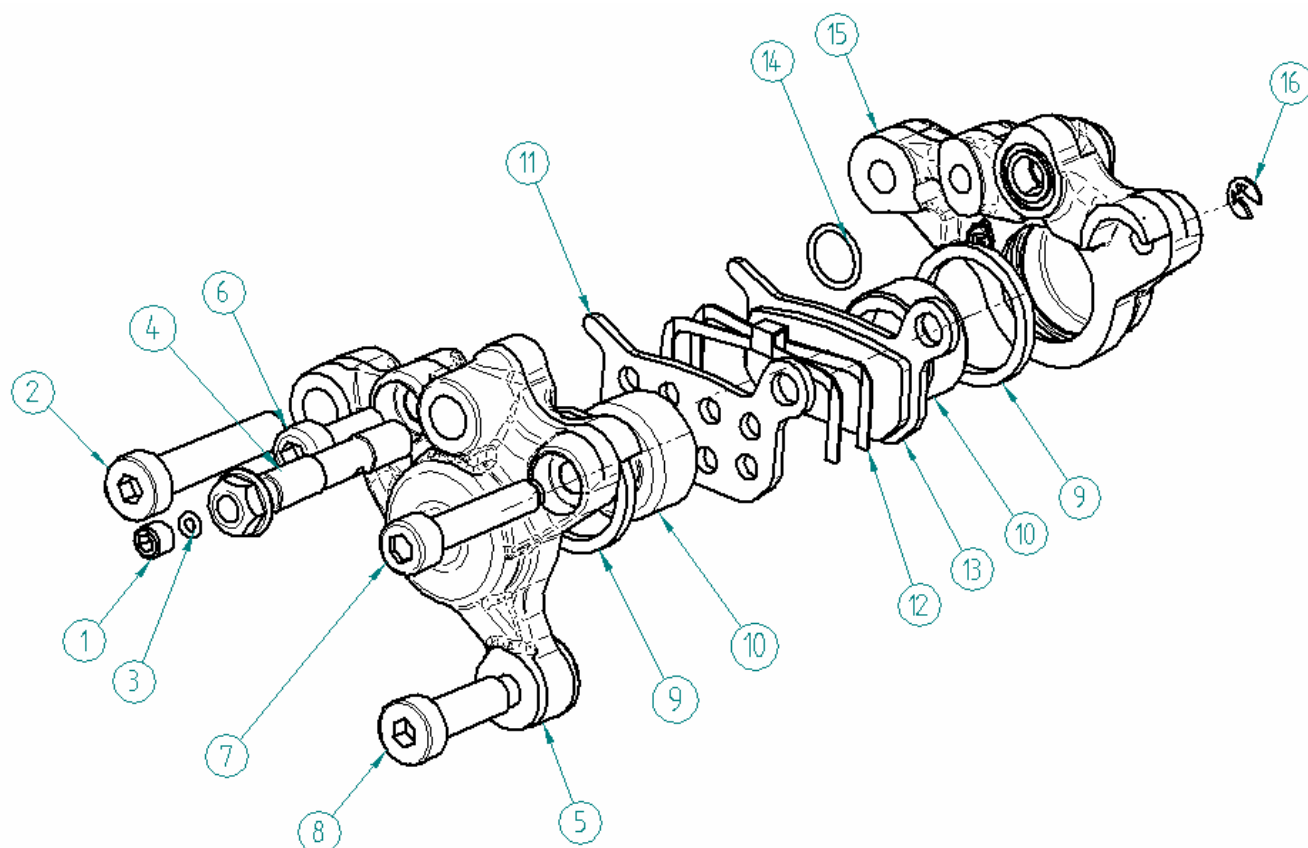

B4 Team–B4 Pro–4Racing XC_{PUMP- POMPA}

Description Descrizione	Position Posizione	Code Codice
Complete left pump 2005 Pompa sinistra completa 2005	1-2-3-3-7-7-8-9-10-11-12-15-16-17-17-18-19-20- 21-22-23-23-25-26-27	FD50542-00
Complete right pump 2005 Pompa destra completa	1-2-3-3-7-7-8-9-10-11-12-15-16-17-17-18-19-20- 21-22-23-23-25-26-27	FD50543-00
Left body pump Corpo pompa sinistro	1	FD40010-20
Right body pump Corpo pompa sinistro	1	FD40011-20
Cover lever left Kit 2005 Kit Para leva 2005	11-12-27	FD40045-20
Cover lever right Kit 2005 Kit Para leva 2005	11-12-27	FD40046-20
Brake lever Kit 2005 Kit Leva freno 2005	15-16-17-18	FD40047-20
Piston kit Kit pistone	19-20-21-22-23-24-25-26	FD40048-20
Left reservoir pump kit Kit serbatoio sinistro	7-8-9-10	FD40050-20
Right reservoir pump kit Kit serbatoio destro	7-8-9-10	FD40051-20
Fitting screw tube kit Kit vite fissaggio tubo	4-5-6	FD40016-20
Screw reservoir kit Kit vite serbatoio	13-14	FD40049-20
Pump clamp and screws Collarino pompa con viti	2-3	FD40027-20

B4 Pro - CALIPER - PINZA

Description Descrizione	Position Posizione	Code Codice
Complete caliper Pinza completa	All the parts	FD50061-00
Left caliper body Corpo pinza sinistro	5	FD-C068-00
Right caliper body Corpo pinza destro	15	FD-C069-00
Screws / OR kit Kit viti /OR	7-14-3-1-4-6-2-8-16	FD40031-10
Piston kit (2 pcs) Kit pistoni (2 pz)	9-10	FD40045-10
OR Kit (pump/caliper/tube) Kit OR (pompa/pinza/tubo)	All the brake kit's snap rings Tutti gli OR del kit freno	FD40046-10
Organic brake pads kit (BOX) Kit pastiglie organiche (CONFEZ.)	11-13-12	FD40078-10