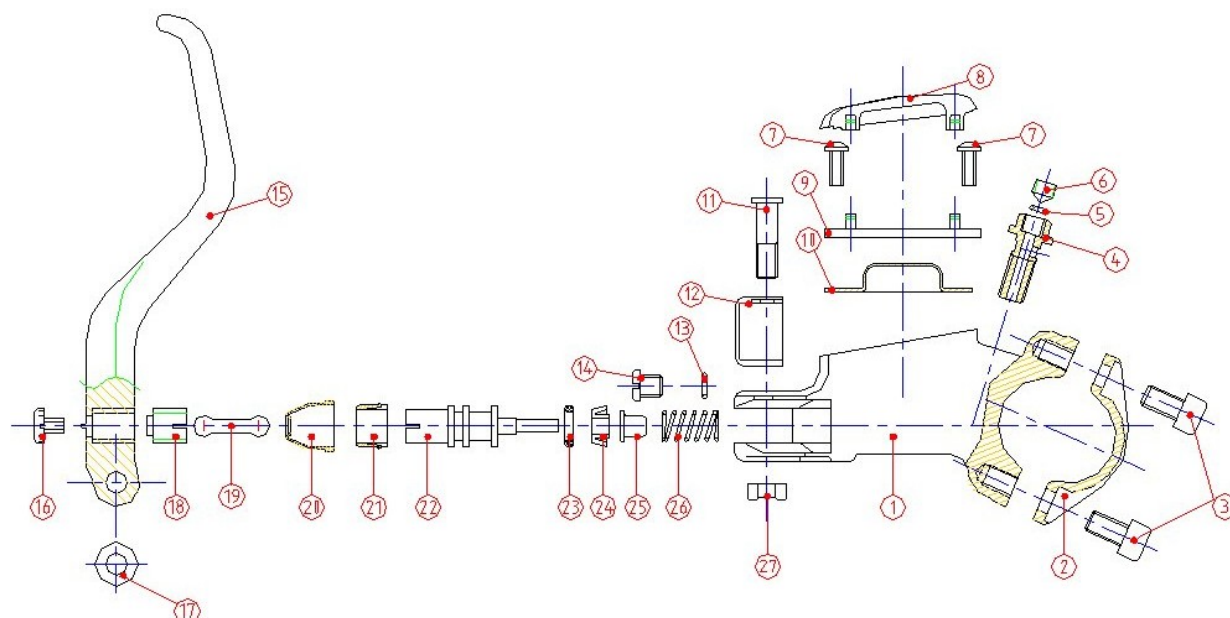

B4 Team–B4 Pro–4Racing XC_{PUMP- POMPA}

Description Descrizione	Position Posizione	Code Codice
Complete left pump 2005 Pompa sinistra completa 2005	1-2-3-3-7-7-8-9-10-11-12-15-16-17-17-18-19-20- 21-22-23-23-25-26-27	FD50542-00
Complete right pump 2005 Pompa destra completa	1-2-3-3-7-7-8-9-10-11-12-15-16-17-17-18-19-20- 21-22-23-23-25-26-27	FD50543-00
Left body pump Corpo pompa sinistro	1	FD40010-20
Right body pump Corpo pompa sinistro	1	FD40011-20
Cover lever left Kit 2005 Kit Para leva 2005	11-12-27	FD40045-20
Cover lever right Kit 2005 Kit Para leva 2005	11-12-27	FD40046-20
Brake lever Kit 2005 Kit Leva freno 2005	15-16-17-18	FD40047-20
Piston kit Kit pistone	19-20-21-22-23-24-25-26	FD40048-20
Left reservoir pump kit Kit serbatoio sinistro	7-8-9-10	FD40050-20
Right reservoir pump kit Kit serbatoio destro	7-8-9-10	FD40051-20
Fitting screw tube kit Kit vite fissaggio tubo	4-5-6	FD40016-20
Screw reservoir kit Kit vite serbatoio	13-14	FD40049-20
Pump clamp and screws Collarino pompa con viti	2-3	FD40027-20

B4 Pro - CALIPER - PINZA

Description Descrizione	Position Posizione	Code Codice
Complete caliper Pinza completa	All the parts	FD50061-00
Left caliper body Corpo pinza sinistro	5	FD-C068-00
Right caliper body Corpo pinza destro	15	FD-C069-00
Screws / OR kit Kit viti /OR	7-14-3-1-4-6-2-8-16	FD40031-10
Piston kit (2 pcs) Kit pistoni (2 pz)	9-10	FD40045-10
OR Kit (pump/caliper/tube) Kit OR (pompa/pinza/tubo)	All the brake kit's snap rings Tutti gli OR del kit freno	FD40046-10
Organic brake pads kit (BOX) Kit pastiglie organiche (CONFEZ.)	11-13-12	FD40078-10