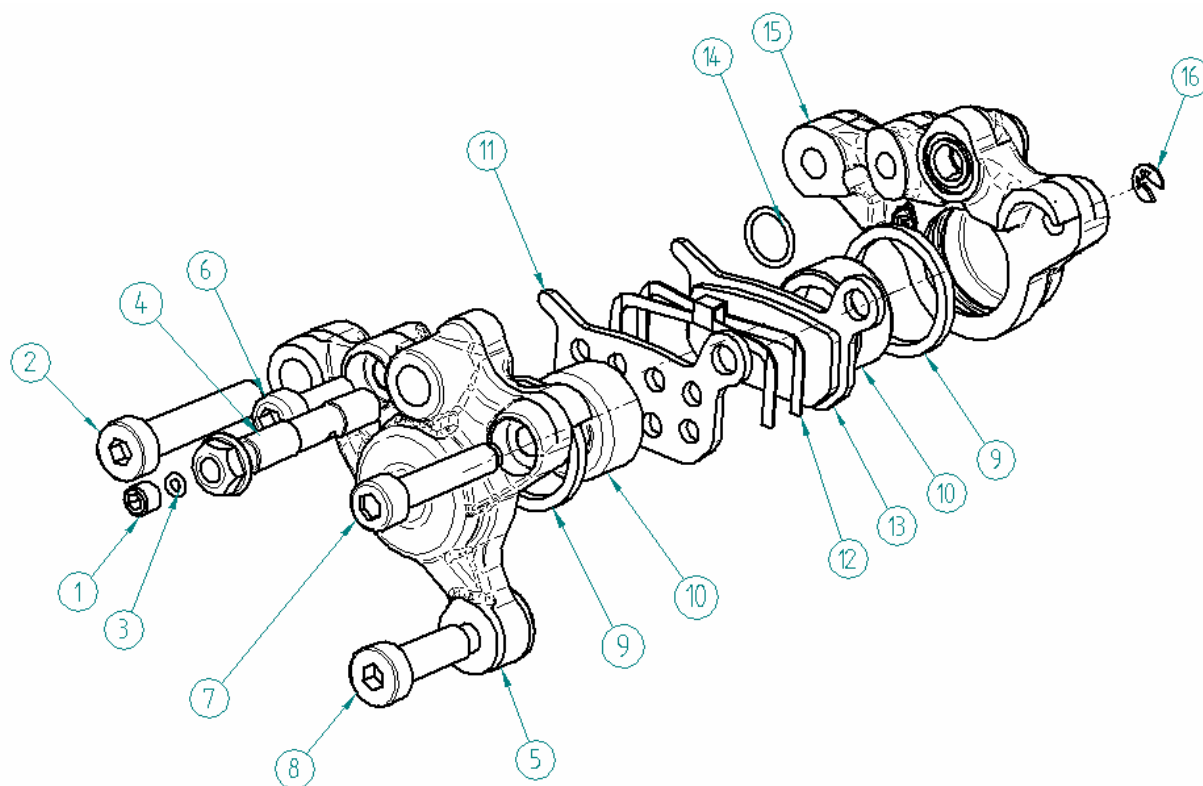

B4 PRO +- CALIPER - PINZA

Description Descrizione	Position Posizione	Code Codice
Complete caliper Pinza completa	All the parts	FD50063-00
Left caliper body Corpo pinza sinistro	5	FD-C098-00
Right caliper body Corpo pinza destro	15	FD-C099-00
Screws / OR kit Kit viti /OR	7-13-14-1-4-6-2-8-16	FD40047-10
Piston kit (2 pcs) Kit pistoni (2 pz)	9-10	FD40045-10
OR Kit (pump/caliper/tube) Kit OR (pompa/pinza/tubo)	All the brake kit's snap rings Tutti gli OR del kit freno	FD40046-10
Organic brake pads kit (BOX) Kit pastiglie organiche (CONFEZ.)	11-12-13	FD40078-10