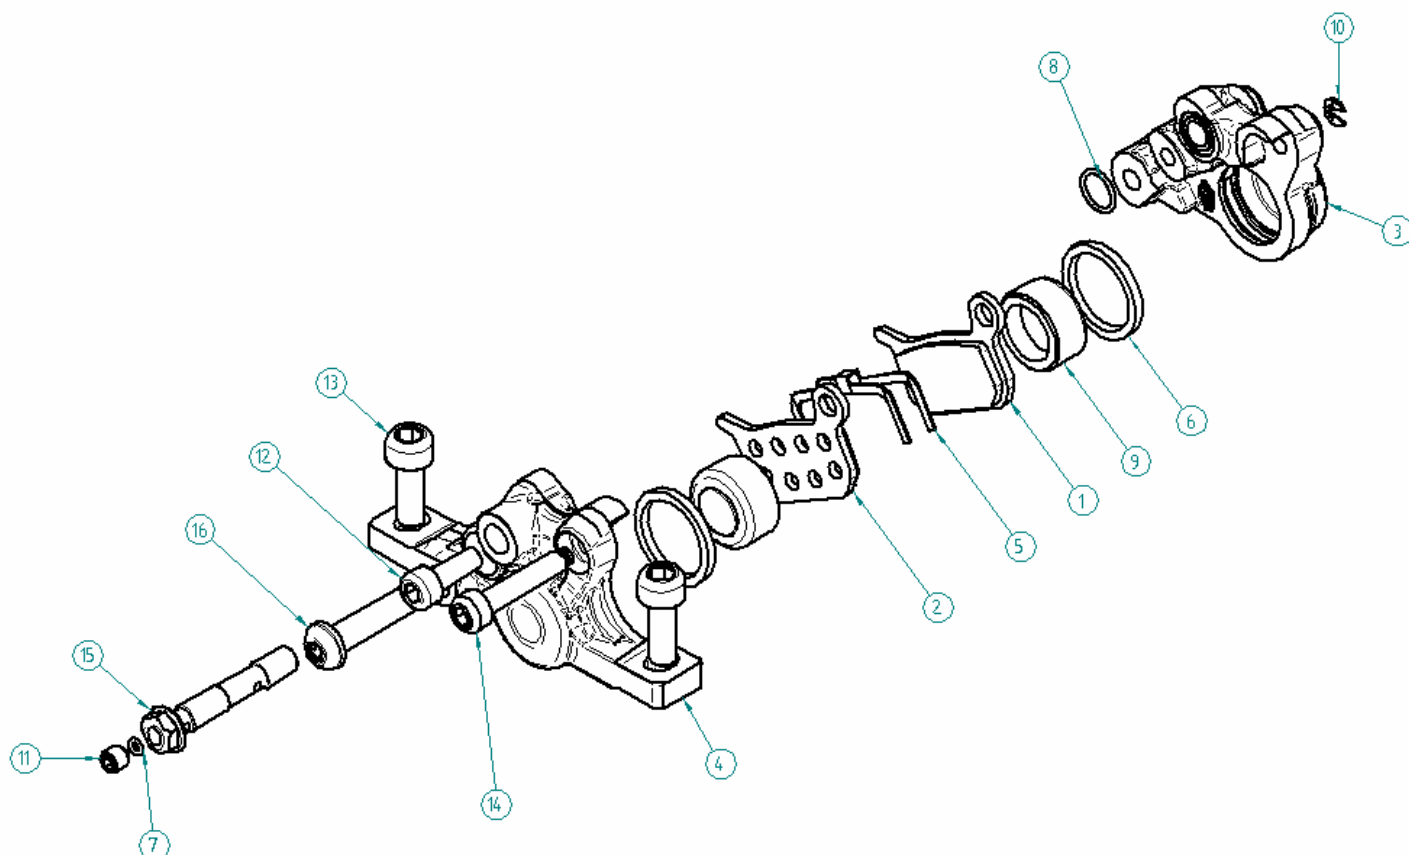

B4 PRO + Post Mount - CALIPER - PINZA

Description Descrizione	Position Posizione	Code Codice
Complete caliper Pinza completa	All the parts	FD50064-00
Left caliper body Corpo pinza sinistro	4	FD-C100-00
Right caliper body Corpo pinza destro	3	FD-C099-00
Screws / OR kit Kit viti /OR	14-8-7-11-15-12-16-13-13-10	FD40048-10
Piston kit (2 pcs) Kit pistoni (2 pz)	9-6	FD40045-10
OR Kit (pump/caliper/tube) Kit OR (pompa/pinza/tubo)	All the brake kit's snap rings Tutti gli OR del kit freno	FD40046-10
Organic brake pads kit (BOX) Kit pastiglie organiche (CONFEZ.)	1-2-5	FD40078-10