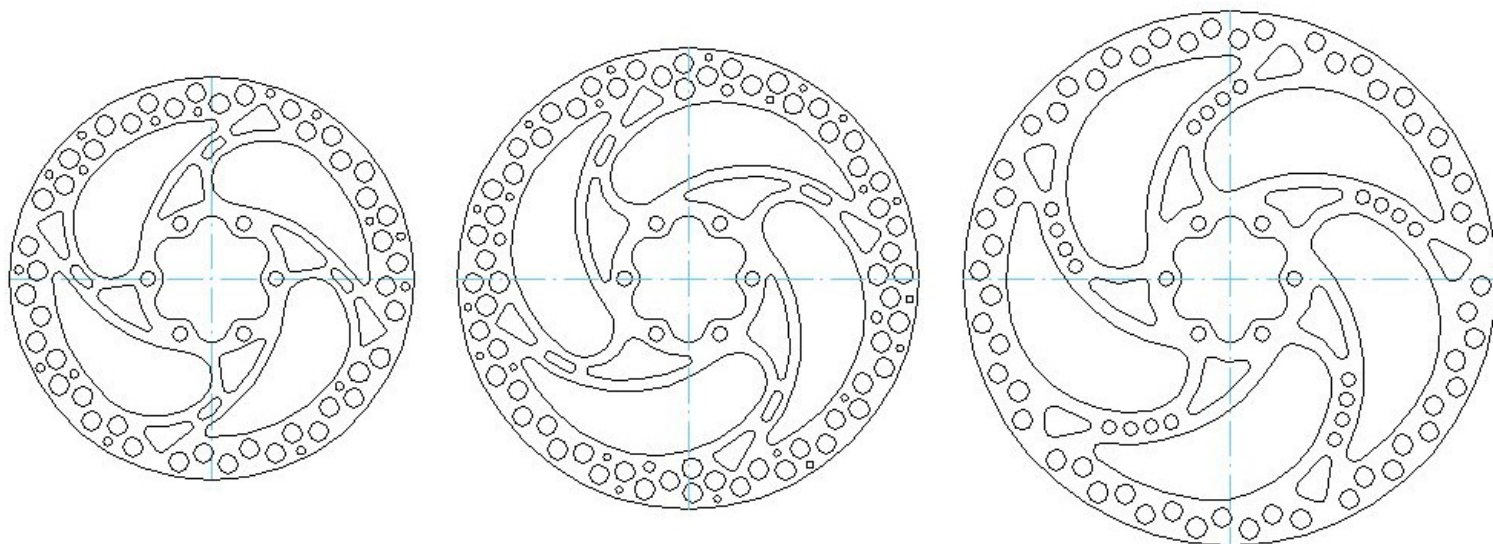

B4 Team - CALIPER - PINZA

Description Descrizione	Position Posizione	Code Codice
Complete gold caliper Pinza completa oro	All the parts	FD50019-00
Screws / OR kit 2002 Kit viti /OR 2002	2-3-4-5-6-7-8-9-10	FD40031-10
Bleeding screw kit - Kit sfiato aria	--	FD40023-10
Organic brake pads kit (BOX) Kit pastiglie organiche (CONFEZ.)	13-14-15	FD40078-10
Piston kit (2 pcs) Kit pistoni (2 pz)	11-12	FD40022-10
OR Kit (pump/caliper/tube) Kit OR (pompa/pinza/tubo)	All the brake kit's snap rings Tutti gli OR del kit freno	FD40034-10

B4/ExtremeE - DISCS - DISCHI

Description Descrizione	Code Codice
Disc Ø140mm - 4 bolt Disco Ø140 - 4 Fori	FD50672-00
Disc Ø160mm - 4 bolt Disco Ø160 - 4 Fori	FD50671-00
Disc Ø140mm - 6 bolt Disco Ø140 - 6 Fori	FD50674-00
Disc Ø160mm - 6 bolt Disco Ø160 - 6 Fori	FD50673-00
Disc Ø185mm - 6 bolt Disco Ø185 - 6 Fori	FD50675-00
Disc Ø205mm - 6 bolt Disco Ø205 - 6 Fori	FD50678-00
Disc screws kit (6 pcs.) Kit viti disco (6 pz.)	FD40001-50