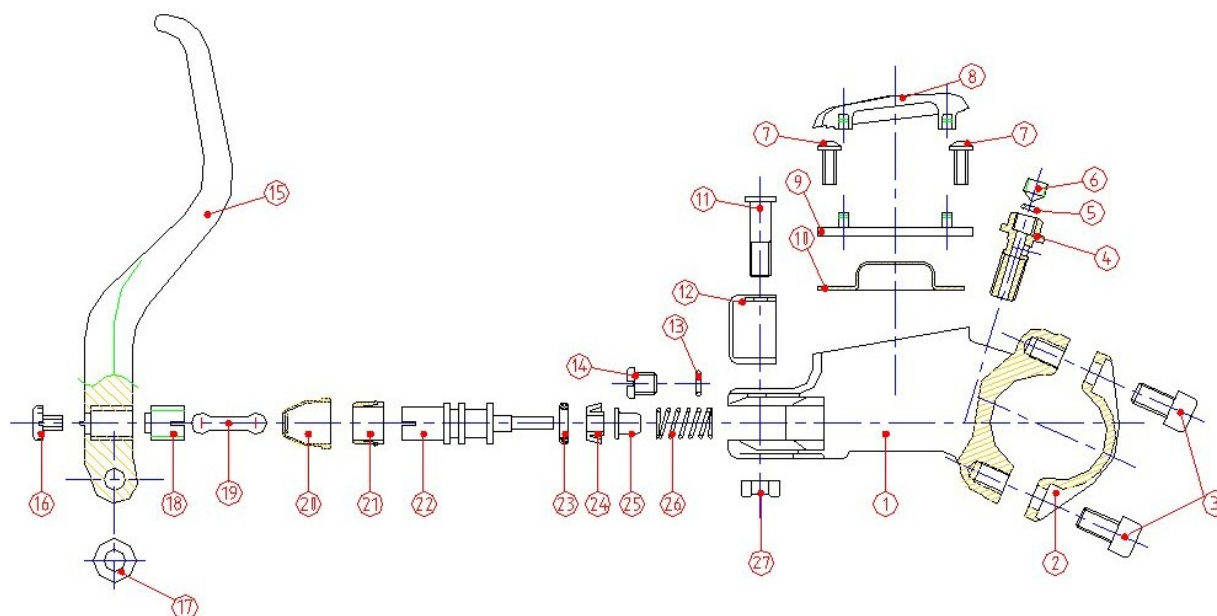

B4 PRO + PUMP - POMPA

Description Descrizione	Position Posizione	Code Codice
Complete left pump Pompa sinistra completa	1-2-3-3-7-7-8-9-10-11-12-15-16-17-17-18-19-20-21-22-23-23-25-26-27	FD50565-00
Complete right pump Pompa destra completa	1-2-3-3-7-7-8-9-10-11-12-15-16-17-17-18-19-20-21-22-23-23-25-26-27	FD50566-00
Left body pump Corpo pompa sinistro	1	FD-C101-00
Right body pump Corpo pompa destro	1	FD-C102-00
Brake lever Kit Kit Leva freno	15-16-17-18	FD40057-20
Piston kit Kit pistone	19-20-21-22-23-24-25-26	FD40048-20
Left reservoir pump kit Kit serbatoio sinistro	7-8-9-10	FD40050-20
Right reservoir pump kit Kit serbatoio destro	7-8-9-10	FD40051-20
Cover lever left Kit 2005 Kit Para leva 2005	11-12-27	FD40055-20
Cover lever right Kit 2005 Kit Para leva 2005	11-12-27	FD40056-20
Screw reservoir kit Kit vite serbatoio	13-14	FD40049-20
Fitting screw tube kit Kit vite fissaggio tubo	4-5-6	FD40030-20
Pump clamp and screws Collarino pompa con viti	2-3	FD40028-20