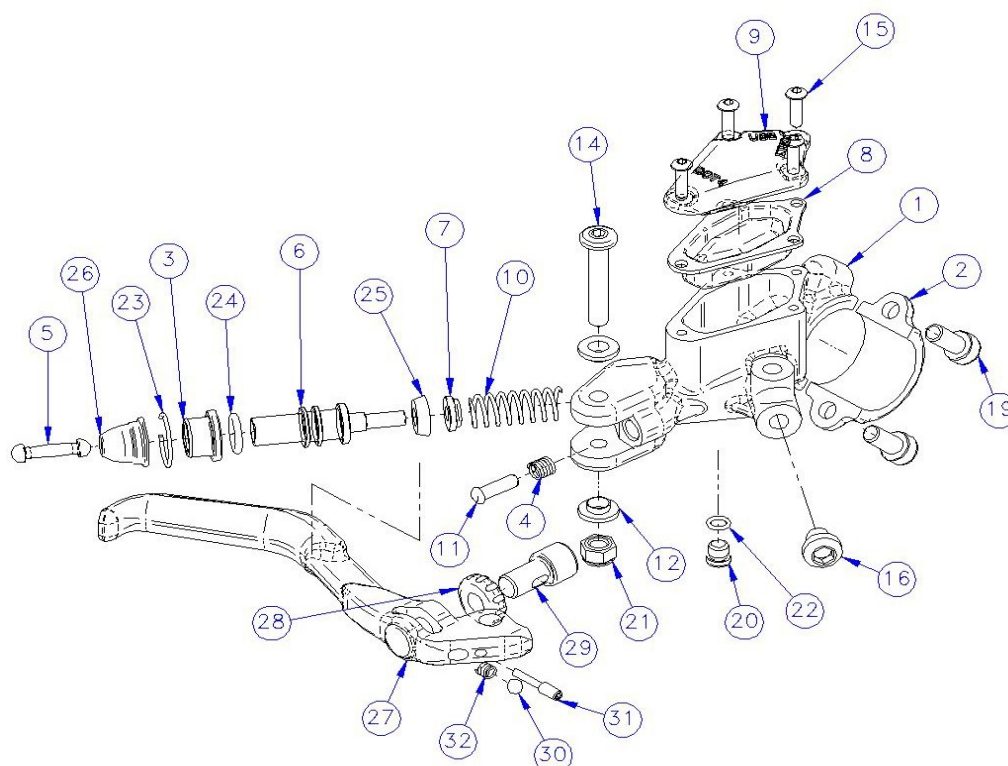

# ExtremE FR – Extreme DH PUMP - POMPA

Description Descrizione	Position Posizione	Code Codice
Complete left pump 2005 Pompa sinistra completa 2005	1-2-3-4-5-6-7-8-9-10-11-12-12-14-15(4Pcs.)-16-19-19-21-23-24-25-26-27-28-29-30-31-32	FD50567-00
Complete right pump 2005 Pompa destra completa 2005	1-2-3-4-5-6-7-8-9-10-11-12-12-14-15(4Pcs.)-16-19-19-21-23-24-25-26-27-28-29-30-31-32	FD50568-00
Left body pump 2005 Corpo pompa sinistro 2005	1	FD-C089-00
Right body pump 2005 Corpo pompa destro 2005	1	FD-C090-00
Pump clamp and screws Collarino pompa con viti	2-19-19	FD40031-20
Brake lever Kit Kit Leva freno	21-12(2 Pcs.)-14-27	FD40032-20
Piston kit Kit pistone	26-23-3-24-6-25-7-10	FD40052-20
Reservoir pump kit Kit serbatoio pompa DH	15(4 Pcs.)-9-8	FD40053-20
Adjustment lever kit Kit regolazione leva	28-32-30-31-29-11-4-5	FD40038-20
Screw reservoir kit Kit vite serbatoio	20-22	FD40049-20

## HYDRAULIC TUBE – TUBO IDRAULICO

Description Descrizione	Position Posizione	Code Codice
Tube joint kit Kit raccordi tubo	1-2-3-4-5-7-7	FD40003-40
200 cm Complete hydraulic tube Tubo olio 200 cm completo	1-2-3-4-5-6-7 (4 pcs.)-8-9	FD50118-00