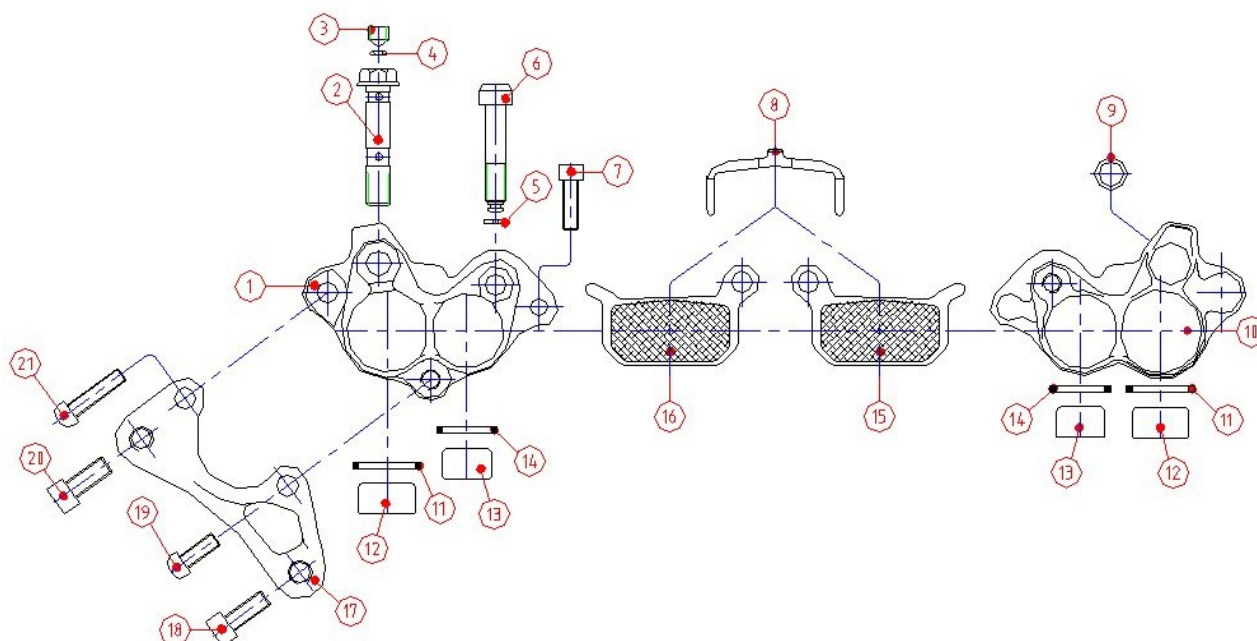

ExtremE - CALIPER - PINZA

Description Descrizione	Position Posizione	Code Codice
ExtremE caliper (without adaptor) Pinza Extreme (senza adatt.)	All the parts	FD10033-10
Left caliper body - Corpo pinza sx	1	FD-C091-00
Right caliper body-Corpo pinza dx 2005	10	FD-C092-00
Screws / OR kit - Kit viti OR	2-3-4-6-7-9-18-20-5	FD40032-10
Organic brake pads kit (BOX) Kit pastiglie organiche (CONFEZ.)	8-16-15	FD40078-10
Piston kit (2 pcs) - Kit pistoni	11-12-13-14	FD40053-10
Front caliper IS adaptor kit (Ø185) Adattatore anteriore IS (Ø185)	17-19-21	FD40026-10
Front Manitou adaptor kit (Ø185) Adattatore per forcella Manitou (Ø185)	17-19-21	FD40028-10
Front Monster adaptor kit (Ø 205) Adattatore per forcella Monster (Ø 205)	17-19-21	FD40052-10
Front Boxxer adaptor kit (Ø185) Adattatore per forcella Boxxer (Ø185)	17-19-21	FD40029-10
Caliper IS adapt. kit (rear Ø185, fr. Ø205) Adattatore (post. Ø 185, ant. Ø205)	17-19-21	FD40036-10
Front Manitou adaptor kit (Ø205) Adattatore per forcella Manitou (Ø205)	17-19-21	FD40044-10
Front Boxxer adaptor kit (Ø205) Adattatore per forcella Boxxer (Ø205)	17-19-21	FD40043-10
Rear adaptor kit (Ø205) Adattatore posteriore (Ø205)	17-19-21	FD40051-10
Front adaptor kit (Ø 160) Adattatore anteriore (Ø 160)	17-19-21	FD40037-10
Rear adaptor kit (Ø 160) Adattatore posteriore (Ø 160)	17-19-21	FD40027-10
OR Kit (pump/caliper/tube)	All the brake kit's snap rings	FD40054-10