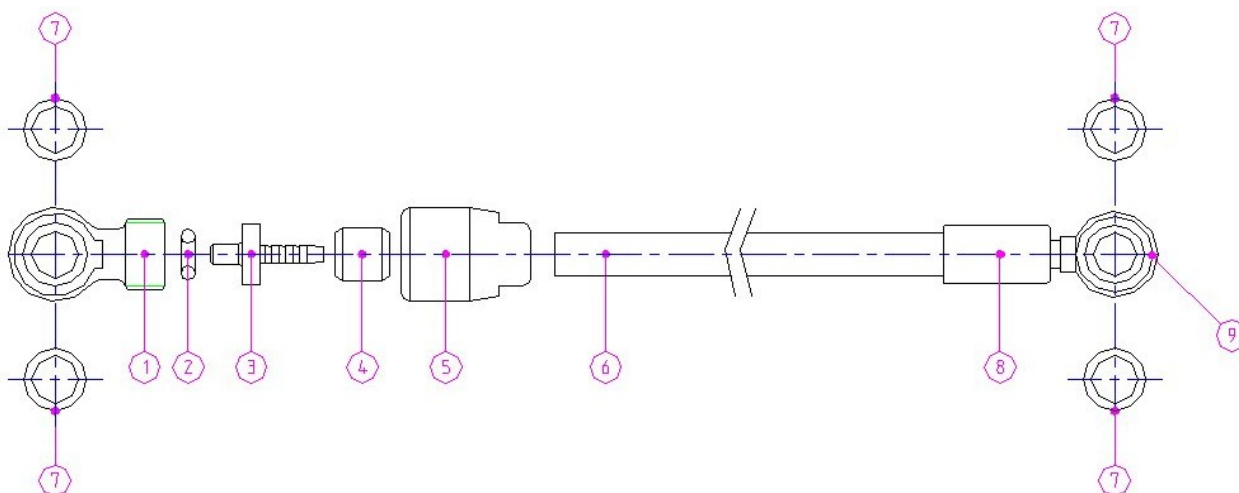

ExtremE dopo 2004

HYDRAULIC TUBE – TUBO IDRAULICO

Description Descrizione	Position Posizione	Code Codice
Tube joint kit Kit raccordi tubo	1-2-3-4-5-7-7	FD40003-40
200 cm Complete hydraulic tube Tubo olio 200 cm completo	1-2-3-4-5-6-7 (4 pcs.)-8-9	FD50118-00