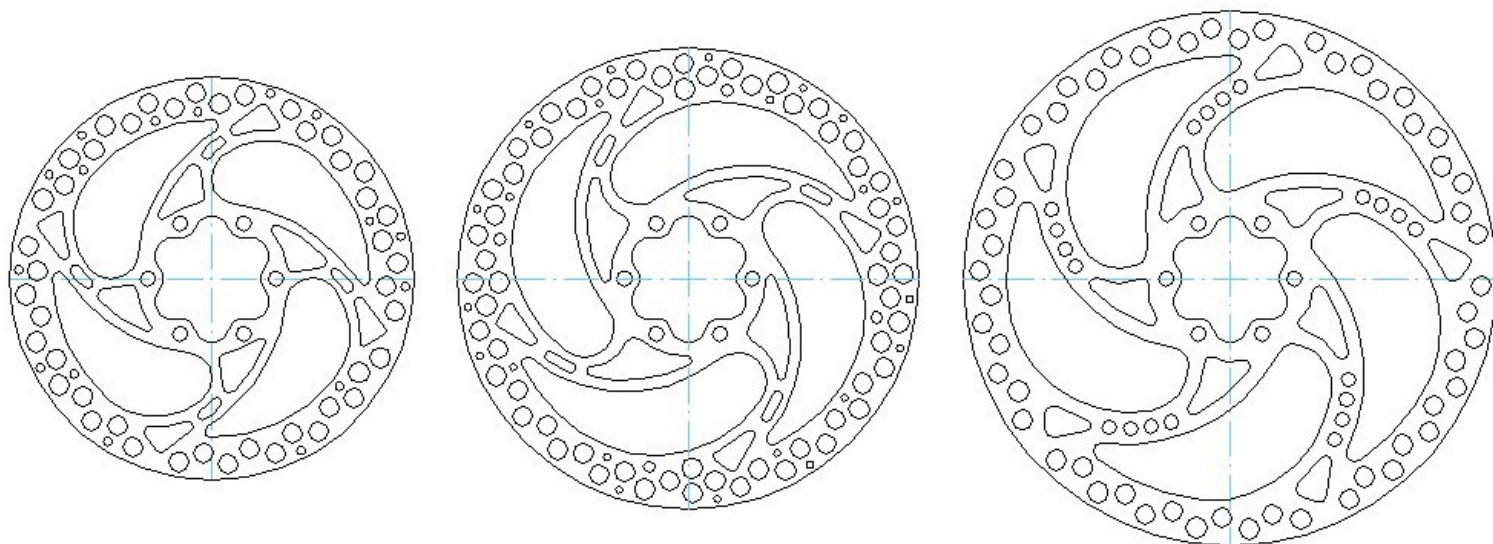

B4/ExtremeE - DISCS - DISCHI

Description Descrizione	Code Codice
Disc Ø140mm - 4 bolt Disco Ø140 - 4 Fori	FD50672-00
Disc Ø160mm - 4 bolt Disco Ø160 - 4 Fori	FD50671-00
Disc Ø140mm - 6 bolt Disco Ø140 - 6 Fori	FD50674-00
Disc Ø160mm - 6 bolt Disco Ø160 - 6 Fori	FD50673-00
Disc Ø185mm - 6 bolt Disco Ø185 - 6 Fori	FD50675-00
Disc Ø205mm - 6 bolt Disco Ø205 - 6 Fori	FD50678-00
Disc screws kit (6 pcs.) Kit viti disco (6 pz.)	FD40001-50