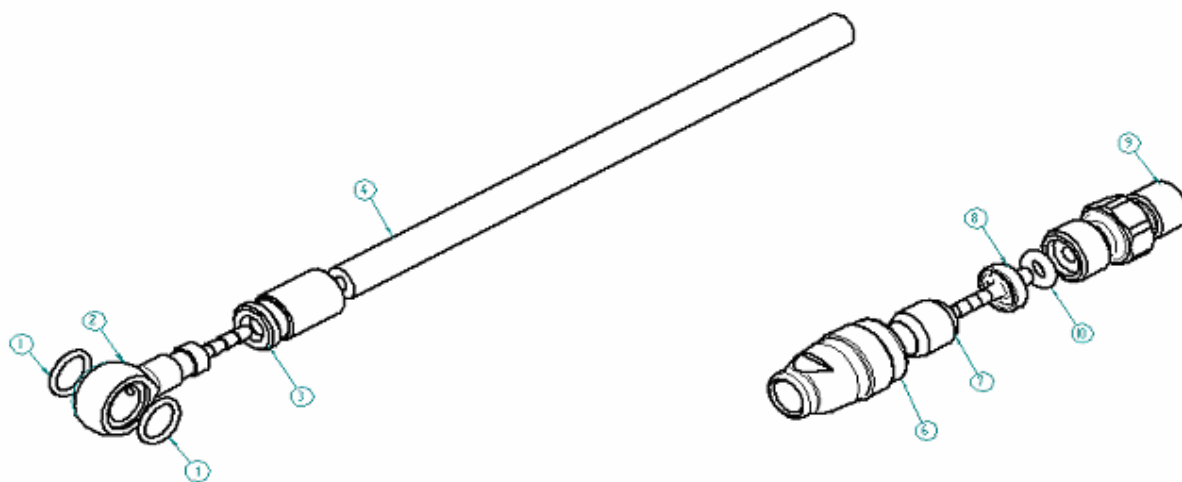

ExtremE prima 2005

HYDRAULIC TUBE – TUBO IDRAULICO

Description Descrizione	Position Posizione	Code Codice
Tube joint kit Kit raccordi tubo	6-7-8-9-10	FD40008-40
200 cm Complete hydraulic tube Tubo olio 200 cm completo	1-1-2-3-4-6-7-8-9-10	FD50119-00